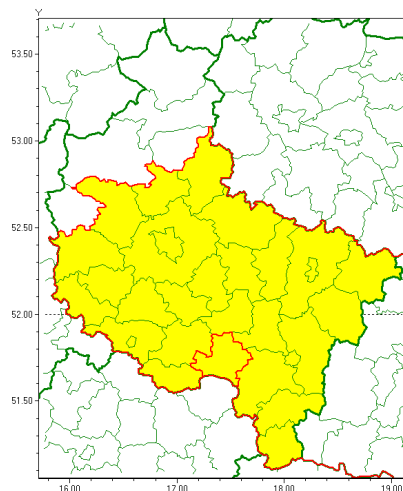

### Zasięg ostrzeżenia w województwie

Burze z gradem

### Ostrzeżenie meteorologiczne Nr 32

<b>Nazwa biura</b>	IMGW-PIB Biuro Prognoz Meteorologicznych w Poznaniu
<b>Zjawisko/stopień zagrożenia</b>	Burze z gradem/ 1
<b>Obszar</b>	województwo wielkopolskie <b>powiat krotoszyński</b>
<b>Ważność</b>	od godz. 14:15 dnia 23.06.2020 do godz. 21:00 dnia 24.06.2020
<b>Przebieg</b>	Prognozuje się wystąpienie burz z opadami deszczu miejscami do 20 mm, oraz porywami wiatru do 80 km/h. Miejscami grad.
<b>Prawdopodobieństwo wystąpienia zjawiska(%)</b>	80%
<b>Uwagi</b>	Brak.
<b>Dyrektor synoptyk IMGW-PIB</b>	Marek Pruchniewicz
<b>Godzina i data wydania</b>	godz. 14:03 dnia 23.06.2020
<b>SMS</b>	IMGW-PIB OSTRZEŻENIE: BURZE Z GRADEM/1 wielkopolskie/krotoszyński od 14:15/23.06 do 21:00/24.06.2020 deszcz 20 mm, porywy 80 km/h.